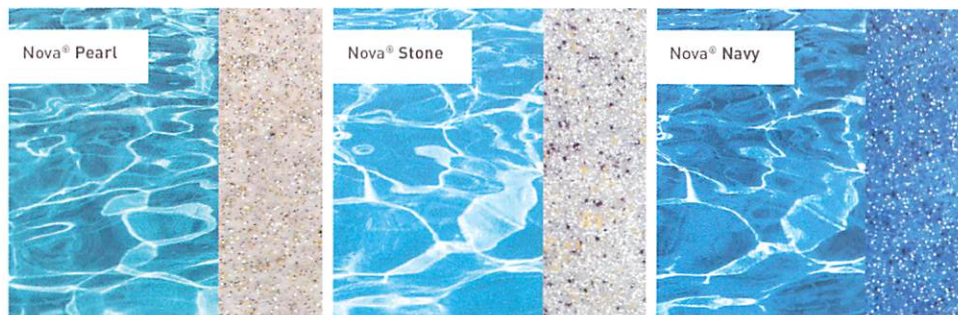

KOMPLETTPAKET CARBON CERAMIC POOL „CLASSIC“

inkl. Ausstattungspaket, Filteranlage und Wärmepumpe

Maße: 6,16 m x 3,16 m x 1,50 m

3D-Nova Farben:

Nova® – Farben sind eine der weltweit am weitesten fortgeschrittenen Farbsysteme.

Verwendet werden neue Arten von Farbchips und modernisierte Grundfarben-Mischungen!

Ästhetisch in dem durchscheinenden holographischen Effekt ergibt es eine ausgezeichnete Brillanz.

COMPASS
CARBON CERAMIC POOLS